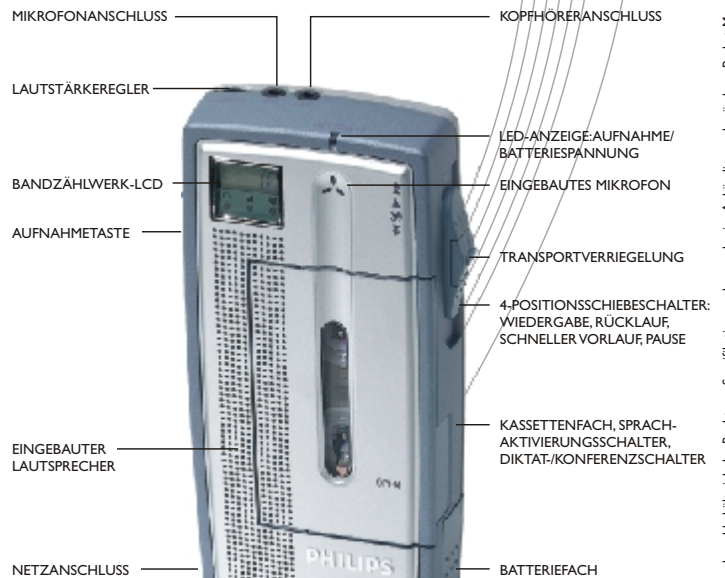

Hauptfunktionen

- Das Bandzählwerk-LCD informiert über die verstrichene Aufnahmezeit
- Die LED-Batterieanzeige gibt die verfügbare Batteriespannung an
- Auf wichtige Dokumente wird mit dem für die Prioritätssetzung reservierten Iindexton hingewiesen
- Der Briefende-Iindexton identifiziert beim hörbaren Suchlauf den Anfang und die Anzahl der aufgenommenen Texte
- Die Mikrofonempfindlichkeit kann auf Diktat-/Konferenzaufnahme umgeschaltet werden
- Freihändiges Diktieren durch Sprachaktivierung
- Der 4-Funktions-Schiebeschalter ermöglicht die Bedienung mit einer Hand

Zusätzliche Funktionen

- Mit der Turbo-Wind-Funktion kann schnell auf jede Stelle des Bands zugegriffen werden
- Mit der integrierten Ladevorrichtung können die Akkus während des Gerätebetriebs aufgeladen werden
- Im hörbaren Suchlauf können Aufzeichnungen im schnellen Vor- oder Rücklauf mitgehört werden
- Mit der Funktion „Schnelles Löschen“ werden vertrauliche Aufzeichnungen im Nu entfernt
- Transportverriegelung verhindert unbeabsichtigtes Einschalten
- Optische Anzeige/LED informiert über den Aufzeichnungs- und Batteriestatus
- Akustische Warnsignale für „Bandende“ und niedrige Batteriespannung
- Akustisches Warnsignal für „Keine Kassette“ verhindert, dass Diktate verloren gehen
- Der Aufnahmeschutz sichert wertvolle Diktate
- Über die Lautstärkeregelung werden Einstellungen für die Wiedergabe/ Aufzeichnung vorgenommen
- Automatische Aufnahmeaussteuerung stellt den optimalen Aufzeichnungspegel ein
- Gehäuseteile aus Metall sorgen für besonders lange Haltbarkeit

Zum Lieferumfang gehört

- Pocket Memo® 588
- Minikassette 005 für eine Aufnahmezeit von 30 Minuten
- 2 x AAA-Batterien
- Luxusetui
- Handschlaufe
- Gürtelclip

Zubehör

- Konferenz-/Ansteckmikrofon 172
- Netzteil 142
- Wiederaufladbare Batterien 154
- Minikassette 005 & 007